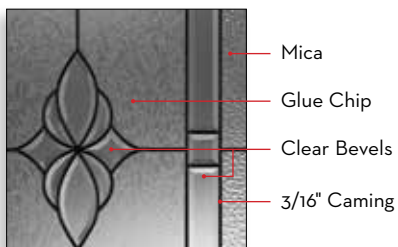

Glass size: O848/2248/O848 Zinc
 Door: Fiberglass DRG29
 Sidelite: SLG3E

O718 Zinc

O764 / 1842OV / O764 with Transom Zinc

2210SB Patina

O836 / 2236 Brass

Shown in Patina

	0718	0836*	2236*	0848	2248	0764*	1842OV	2210SB
Brass	■	■	■	■	■	■	■	■
Patina	■	■	■	■	■	■	■	■
Zinc	□	□	□	□	□	□	□	□